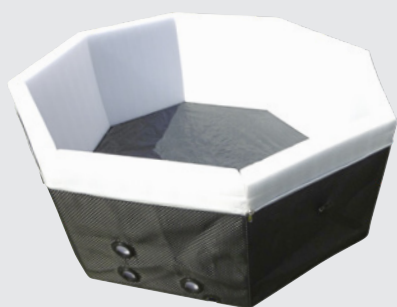

**SPA PORTABLE
À STRUCTURE SEMI-RIGIDE**

OCTOPUS

Le luxe s'installe enfin au jardin !

4+2 personnes

SPA OCTOPUS

STRUCTURE SEMI-RIGIDE

4+2 personnes

OCTOPUS

Le spa semi-rigide haut de gamme

“Une structure confortable et facile à installer”

La structure en panneaux de mousses isolants et autoportante

- Meilleure isolation thermique
- Plus rigide que le gonflable
- Pas de crainte de crevaison

Habillage extérieur en PVC tressé

Prise électrique avec protection différentielle 10 mA

CARACTÉRISTIQUES

Référence	SP-OCT165
Capacité	4+2 personnes
Dimensions	Ø 193 x H 73 cm
Dimensions intérieures	Ø 165 x H 73 cm
Volume d'eau	1000 litres
Poids (à vide)	36 kg
Buses d'air	100
Gain de température	1,5 - 3 °C/heure
Alimentation	240 V ~ 50 Hz
Chauffage	2000 W
Liner	Intérieur PVC perlé 0.6mm Extérieur PVC tressé
Protection	Double isolation du réchauffeur
Pompe de filtration	40 W
Filtration	Bloc de filtration + 1 cartouche antibactérienne incluse
Garantie	Structure et électronique 2 ans Service après-vente Poolstar