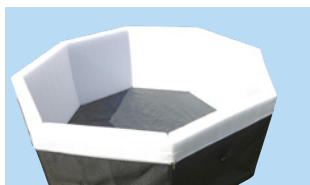

ÉQUIPEMENTS & ACCESSOIRES

Structure isolante en mousse (ép. 8 cm)