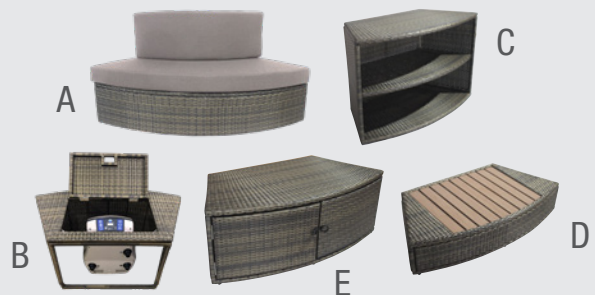

Habillage extérieur en PVC tressé

Prise électrique avec protection différentielle 10 mA

CARACTÉRISTIQUES

Référence	SP-OCT165
Capacité	4+2 personnes
Dimensions	Ø 193 x H 73 cm
Dimensions intérieures	Ø 165 x H 73 cm
Volume d'eau	1000 litres
Poids (à vide)	36 kg
Buses d'air	100
Gain de température	1,5 - 3 °C/heure
Alimentation	240 V ~ 50 Hz
Chauffage	2000 W
Liner	Intérieur PVC perlé 0.6mm Extérieur PVC tressé
Protection	Double isolation du réchauffeur
Pompe de filtration	40 W
Filtration	Bloc de filtration + 1 cartouche antibactérienne incluse
Garantie	Structure et électronique 2 ans Service après-vente Poolstar

BACTI-STOP

1 cartouche de filtration antibactérienne incluse

*Complétez votre espace détente
de haute couture*

MOBILIERS EN OPTION

KIT 5 MOBILIERS

A - Banc avec dossier + coussins
d'assise et dos
B - Abris pour bloc moteur

C - Élément 2 étagères
D - Marche avec renfort bois composite
E - Placard avec double porte

NETSPA est une marque du groupe

Poolstar
Source d'innovation

Service commercial
Tel : 04 91 51 15 16
Mail : contact@poolstar.fr